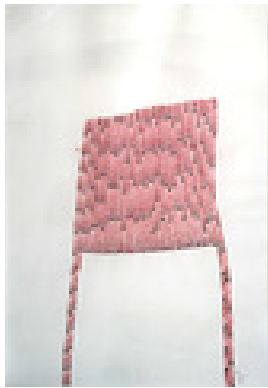

Permalink: <https://www.werkdatenbank.de/documents/obj/wdb_99007000>
Bildrechte: © VG Bild-Kunst
Inhaber:in der Rechte an der Abbildung:
Susanne Hampe, CC-BY-SA

Hampe, Susanne
REFUGIUM 12

2017

Zeichnung, Zeichnung

Farbstift, Papier

Farbstiftzeichnung

Farbstiftzeichnung, gewachstes Papier

59 x 41,5 cm (Blattmaß)

Werkverzeichnisnummer: **2017-18-HA**

Provenienz: Eigentümer: im Besitz Künstler:in