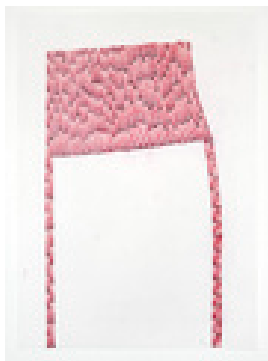

Permalink: <https://www.werkdatenbank.de/documents/obj/wdb_99007033>
Bildrechte: © VG Bild-Kunst
Inhaber:in der Rechte an der Abbildung:
Susanne Hampe, CC-BY-SA

Hampe, Susanne
REFUGIUM 2

2016

Zeichnung, Zeichnung

Farbstift, Papier

Farbstiftzeichnung

Farbstiftzeichnung, gewachstes Papier

59 x 41,5 cm (Blattmaß)

Werkverzeichnisnummer: **2016-02-HA**

Provenienz: Eigentümer: im Besitz Künstler:in