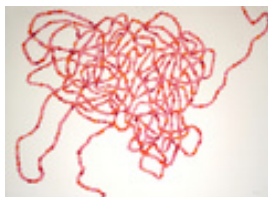

Permalink: <https://www.werkdatenbank.de/documents/obj/wdb_99006996>
Bildrechte: © VG Bild-Kunst
Inhaber:in der Rechte an der Abbildung:
Susanne Hampe, CC-BY-SA

Hampe, Susanne
SEEDS 2

2017
Zeichnung, Zeichnung
Karton, Farbstift
Farbstiftzeichnung
Farbstiftzeichnung auf Karton
62 x 90 cm (Blattmaß)
Werkverzeichnisnummer: **2017-22-HA**
Provenienz: Eigentümer: im Besitz Künstler:in