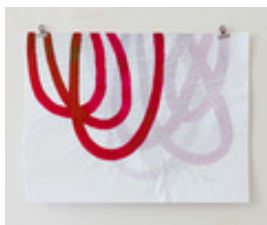

Hampe, Susanne
TRACK III

2015

Collage, Zeichnung, Zeichnung

Karton, Tusche, Seidenpapier

Tusche, geschichtete Seidenpapiere auf Karton

30 x 40 cm (Blattmaß)

Werkverzeichnisnummer: **2015-33-HA**

Provenienz: Eigentümer: im Besitz Künstler:in