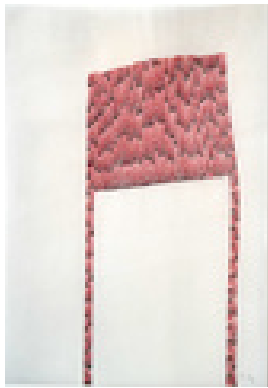

Permalink: <https://www.werkdatenbank.de/documents/obj/wdb_99007017>
Bildrechte: © VG Bild-Kunst
Inhaber:in der Rechte an der Abbildung:
Susanne Hampe, CC-BY-SA

Hampe, Susanne
REFUGIUM 7

2016

Zeichnung, Zeichnung

Farbstift, Papier

Farbstiftzeichnung

Farbstiftzeichnung, gewachstes Papier

59 x 41,5 cm (Blattmaß)

Werkverzeichnisnummer: **2016-18-HA**

Provenienz: Eigentümer: im Besitz Künstler:in