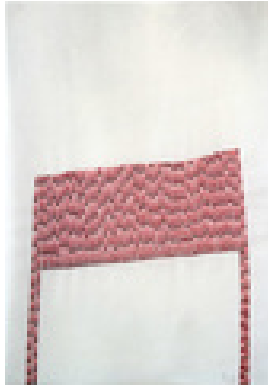

Permalink: <https://www.werkdatenbank.de/documents/obj/wdb_99007018>
Bildrechte: © VG Bild-Kunst
Inhaber:in der Rechte an der Abbildung:
Susanne Hampe, CC-BY-SA

Hampe, Susanne
REFUGIUM 6

2016

Zeichnung, Zeichnung

Farbstift, Papier

Farbstiftzeichnung

Farbstiftzeichnung, gewachstes Papier

59 x 41,5 cm (Blattmaß)

Werkverzeichnisnummer: **2016-17-HA**

Provenienz: Eigentümer: im Besitz Künstler:in